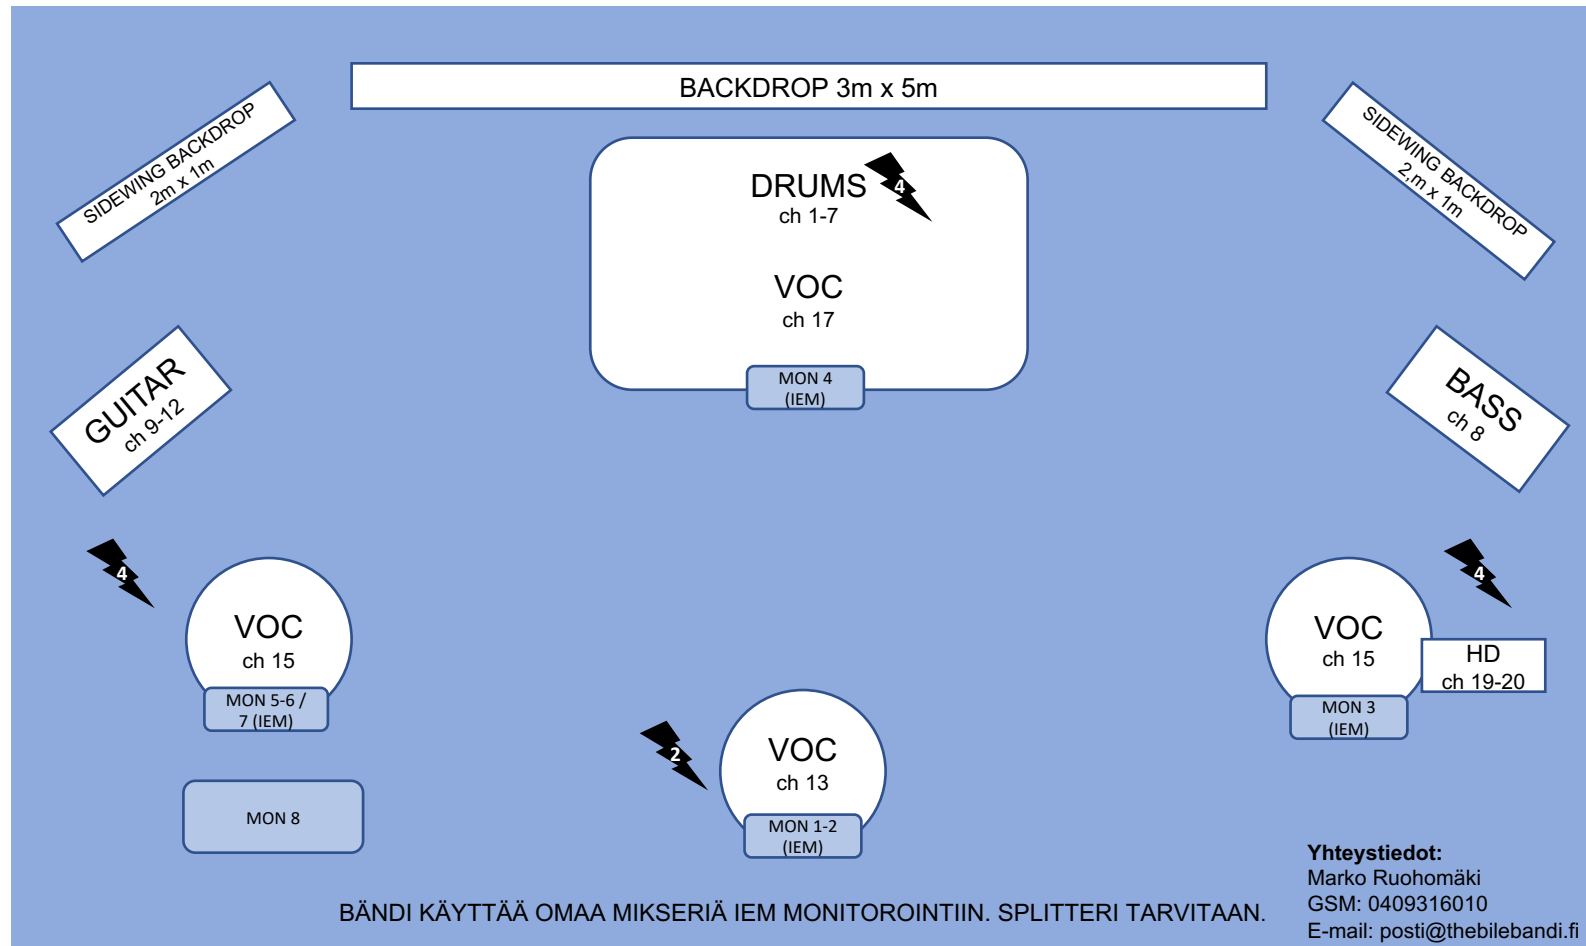

THE BILEBÄNDI TEKNINEN RIDER

CH	MIC	STAND	CH	MIC	STAND		
➤ 1	BD	BD MIC	-	➤ 11	GUITAR STEREO "ARI"	DI	-
➤ 2	SNR	SNR MIC	-	➤ 12	GUITAR STEREO "ARI"	DI	-
➤ 3	HH	SM57	LYHYT PUOMI	➤ 13	VOC LAURA	WIRELESS "935"	SUORA
➤ 4	TOM1	TOM MIC	-	➤ 14	-	-	-
➤ 5	TOM2	TOM MIC	-	➤ 15	VOC MARKO	SENNHEISER 935	PUOMI
➤ 6	TOM3	TOM MIC	-	➤ 16	VOC GUITARIST	SENNHEISER 935	PUOMI
➤ 7	OH	SM81 (+48V)	PUOMI	➤ 17	VOC PETE (+48V)	OWN MIC	-
➤ 8	BASS	DI	-	➤ 18	-	-	-
➤ 9	GUITAR	DI "HEIKKI"	LYHYT PUOMI	➤ 19	HD TAUSTA	DI	-
➤ 10	GUITAR	DI "RANE"	-	➤ 20	HD KLIKKI	DI	-